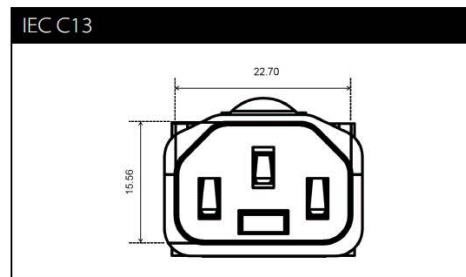

Mechanical data   メカニカルデータ

使用上の注意

海外用のコネクタは国内で使用することはできません。国内で使用した場合、電気用品安全法に違反します。