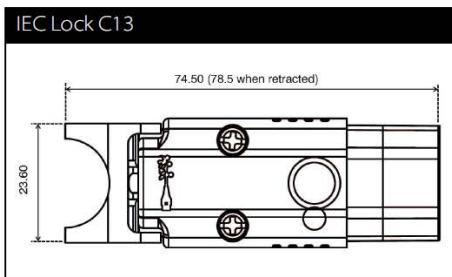

Mechanical data   メカニカルデータ

使用上の注意

海外用のコネクタは国内で使用することはできません。国内で使用した場合、電気用品安全法に違反します。