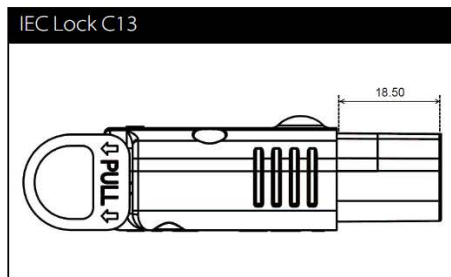

Mechanical data   メカニカルデータ

使用上の注意

海外用のコネクタは国内で使用することはできません。国内で使用した場合、電気用品安全法に違反します。