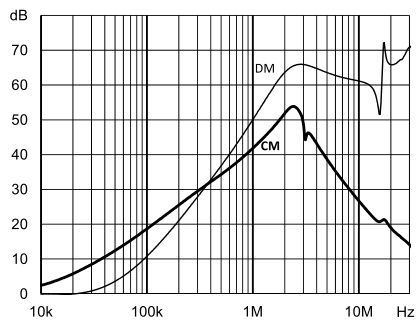

フィルタセレクションテーブル

フィルタ	定格電流 @ 60°C [A]	漏れ電流* @ 350 VAC/60 Hz [mA]	インダクタンス		キャパシタンス		抵抗 R [kΩ]	重量 [g]
			L1 [mH]	L2 [uH]	Cx [μF]	Cy [nF]		
FN 2580-2-07	2	0.66	1.56	78	0.165	5	1000	130
FN 2580-5-07	5	0.66	0.88	52	0.165	5	1000	140
FN 2580-8-07	8	0.66	0.49	35	0.165	5	1000	145

* 通常動作条件での最大漏れ電流 (IEC 60939-3に準拠). 注: もしニュートラルラインが中断されれば最悪の場合の漏れ電流はこのレベルの2倍となります

代表的なフィルター減衰特性例

CISPR 17による; DM=50 Ω/50 Ω 対称, ディファレンシャルモード; CM=50 Ω/50 Ω 非対称, コモンモード

2 A タイプ