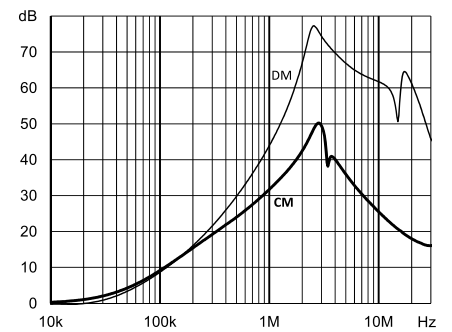

## 代表的なフィルター減衰特性例

CISPR 17による; DM=50 Ω/50 Ω 対称, ディファレンシャルモード; CM=50 Ω/50 Ω 非対称, コモンモード

2 A タイプ

5 A タイプ

8 A タイプ

### 側面図