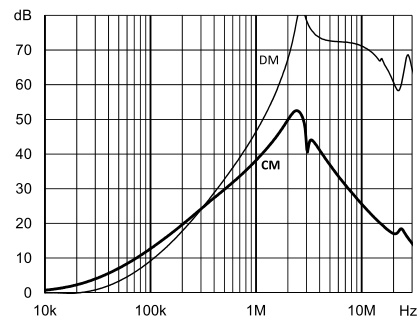

フィルタセレクションテーブル

フィルタ	定格電流 @ 60°C [A]	漏れ電流* @ 350 VAC/60 Hz [mA]	インダクタンス		キャパシタンス		抵抗 R [kΩ]	重量 [g]
			L1 [mH]	L2 [uH]	Cx [μF]	Cy [nF]		
FN 2580-2-07	2	0.66	1.56	78	0.165	5	1000	130
FN 2580-5-07	5	0.66	0.88	52	0.165	5	1000	140
FN 2580-8-07	8	0.66	0.49	35	0.165	5	1000	145

* 通常動作条件での最大漏れ電流 (IEC 60939-3に準拠). 注: もしニュートラルラインが中断されれば最悪の場合の漏れ電流はこのレベルの2倍となります

代表的なフィルター減衰特性例

CISPR 17による; DM=50 Ω/50 Ω 対称, ディファレンシャルモード; CM=50 Ω/50 Ω 非対称, コモンモード

5 A タイプ

メカニカルデータ

側面図

上面図

2 A : Lace Wire 18 AWG

5 A : Lace Wire 18 AWG

8 A : Lace Wire 16 AWG

WH = White ; BK = Black ; GNYE = Green Yellow

寸法の単位は全てmmです。(1 inch = 25.4mm)
公差はISO 2768-m / EN 22768-mを準拠しています。